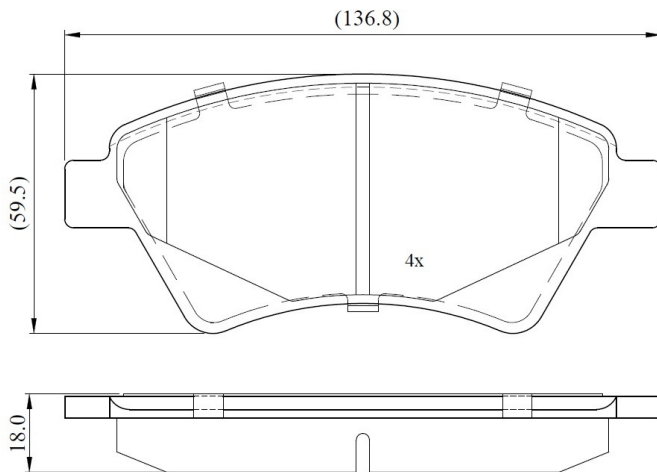

**Make: RENAULT**

**Model: Megane (08/02->)**

**Part Number: ADB01160**

**Vehicle Manufacturing/Engine:**

ADB01160

### Specifications

<b>Fitting Position</b>	:	Front
<b>Model Date</b>	:	08/02->
<b>Or. Caliper</b>	:	Bosch

<b>WVA</b>	:	23930
<b>FMSI</b>	:	
<b>Length</b>	:	136.8
<b>Width</b>	:	59.5
<b>Thickness</b>	:	18