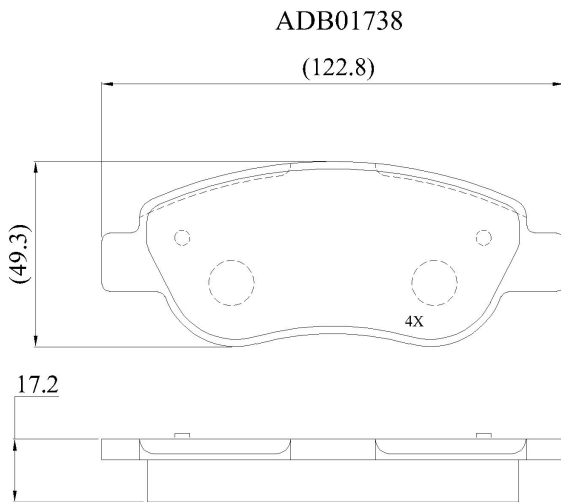

**Make: RENAULT**

**Model: Megane II**

**Part Number: ADB01738**

**Vehicle Manufacturing/Engine:**

### Specifications

<b>Fitting Position</b>	:	Front
<b>Model Date</b>	:	09/03->
<b>Or. Caliper</b>	:	Bosch

<b>WVA</b>	:	24393
<b>FMSI</b>	:	
<b>Length</b>	:	122.8
<b>Width</b>	:	49.3
<b>Thickness</b>	:	17.2