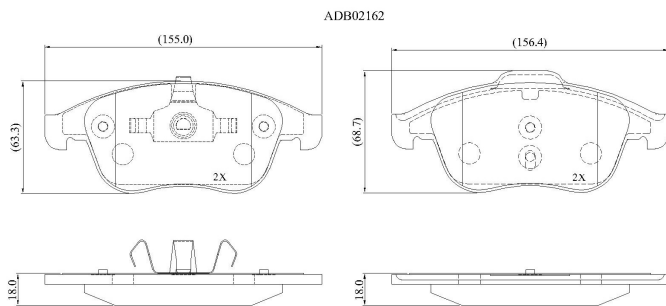

**Make: RENAULT**

**Model: MEGANE III Grandtour**

**Part Number: ADB02162**

**Vehicle Manufacturing/Engine:**

### Specifications

<b>Fitting Position</b>	:	Front
<b>Model Date</b>	:	05/09-
<b>Or. Caliper</b>	:	ATE
<b>WVA</b>	:	24710, 24826
<b>FMSI</b>	:	
<b>Length</b>	:	155.1

<b>Width</b>	:	63.0/68.3
<b>Thickness</b>	:	18