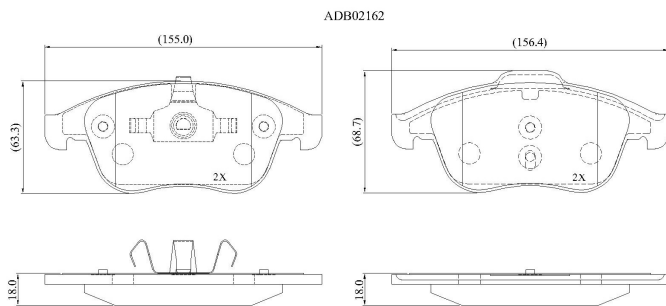

**Make: RENAULT**

**Model: MEGANE III Grandtour**

**Part Number: ADB02162**

**Vehicle Manufacturing/Engine:**

### Specifications

<b>Fitting Position</b>	:	Front
<b>Model Date</b>	:	10/10-
<b>Or. Caliper</b>	:	ATE
<b>WVA</b>	:	24710, 24826
<b>FMSI</b>	:	
<b>Length</b>	:	155.1

<b>Width</b>	:	63.0/68.3
<b>Thickness</b>	:	18