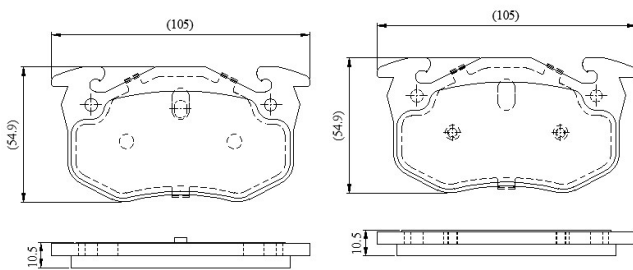

**Make: RENAULT**

**Model: Megane Scenic**

**Part Number: ADB01080**

**Vehicle Manufacturing/Engine:**

ADB01080

### Specifications

<b>Fitting Position</b>	:	Rear
<b>Model Date</b>	:	01/96-09/98
<b>Or. Caliper</b>	:	Bendix
<b>WVA</b>	:	20315/20974
<b>FMSI</b>	:	
<b>Length</b>	:	105

<b>Width</b>	:	54.6
<b>Thickness</b>	:	10.5