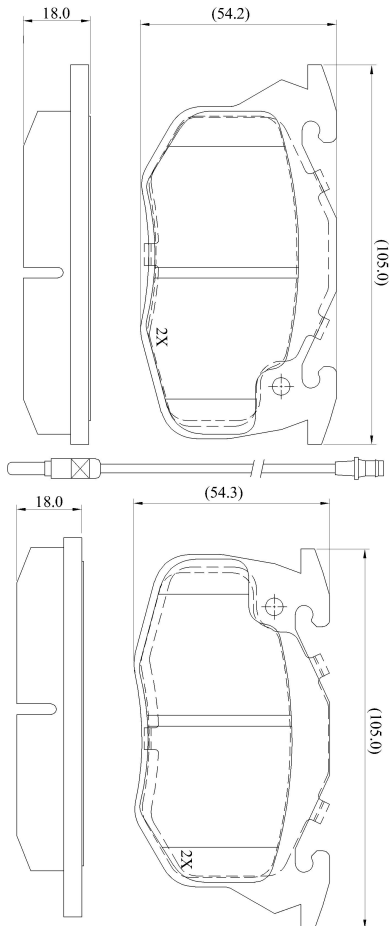

**Make: RENAULT**

**Model: R11**

**Part Number: ADB2258**

**Vehicle Manufacturing/Engine:**

ADB2258

## Specifications

<b>Fitting Position</b>	:	Front
<b>Model Date</b>	:	01/84-09/86
<b>Or. Caliper</b>	:	Bendix
<b>WVA</b>	:	20905
<b>FMSI</b>	:	
<b>Length</b>	:	105
<b>Width</b>	:	53.3
<b>Thickness</b>	:	18