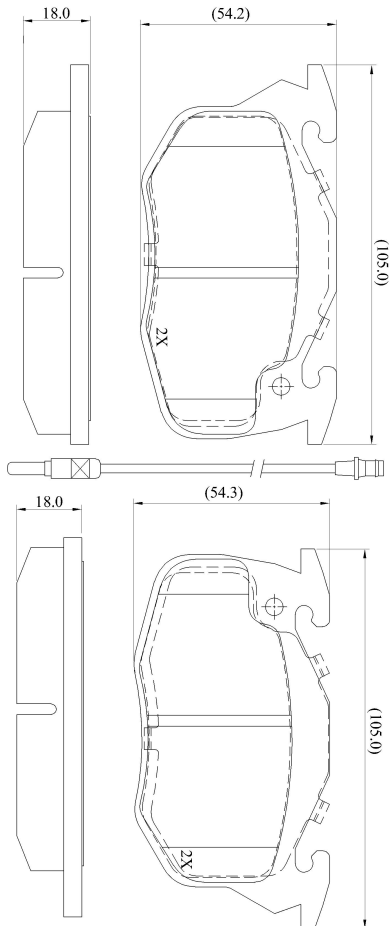

**Make: RENAULT**

**Model: R11**

**Part Number: ADB2258**

**Vehicle Manufacturing/Engine:**

ADB2258

## Specifications

<b>Fitting Position</b>	:	Front
<b>Model Date</b>	:	01/83-01/89
<b>Or. Caliper</b>	:	Bendix
<b>WVA</b>	:	20905
<b>FMSI</b>	:	
<b>Length</b>	:	105
<b>Width</b>	:	53.3
<b>Thickness</b>	:	18