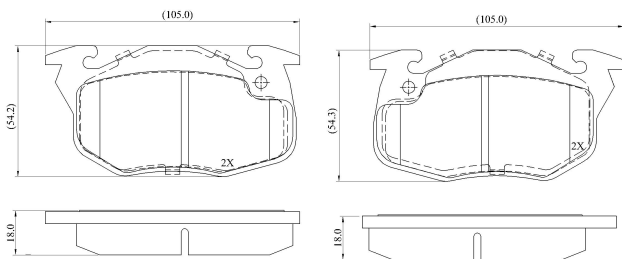

**Make: RENAULT**

**Model: R19**

**Part Number: ADB0258**

**Vehicle Manufacturing/Engine:**

ADB0258

## Specifications

<b>Fitting Position</b>	:	Front
<b>Model Date</b>	:	01/89-09/96
<b>Or. Caliper</b>	:	Bendix
<b>WVA</b>	:	20905
<b>FMSI</b>	:	
<b>Length</b>	:	105
<b>Width</b>	:	54.25
<b>Thickness</b>	:	18