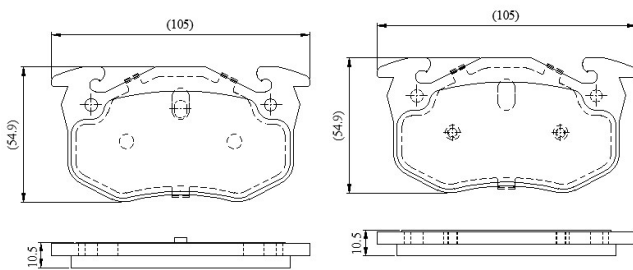

**Make: RENAULT**

**Model: R19**

**Part Number: ADB01080**

**Vehicle Manufacturing/Engine:**

ADB01080

## Specifications

<b>Fitting Position</b>	:	Rear
<b>Model Date</b>	:	07/91-09/96
<b>Or. Caliper</b>	:	Bendix
<b>WVA</b>	:	20315/20974
<b>FMSI</b>	:	
<b>Length</b>	:	105

<b>Width</b>	:	54.6
<b>Thickness</b>	:	10.5