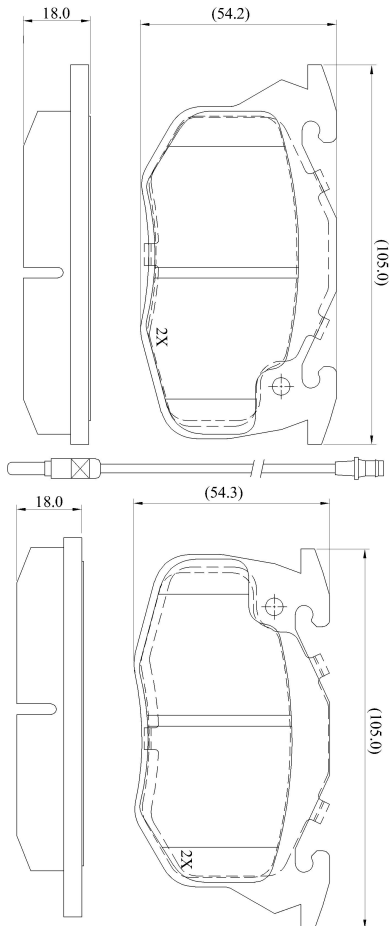

**Make: RENAULT**

**Model: R19**

**Part Number: ADB2258**

**Vehicle Manufacturing/Engine:**

ADB2258

## Specifications

<b>Fitting Position</b>	:	Front
<b>Model Date</b>	:	01/89-09/96
<b>Or. Caliper</b>	:	Bendix
<b>WVA</b>	:	20905
<b>FMSI</b>	:	
<b>Length</b>	:	105
<b>Width</b>	:	53.3
<b>Thickness</b>	:	18