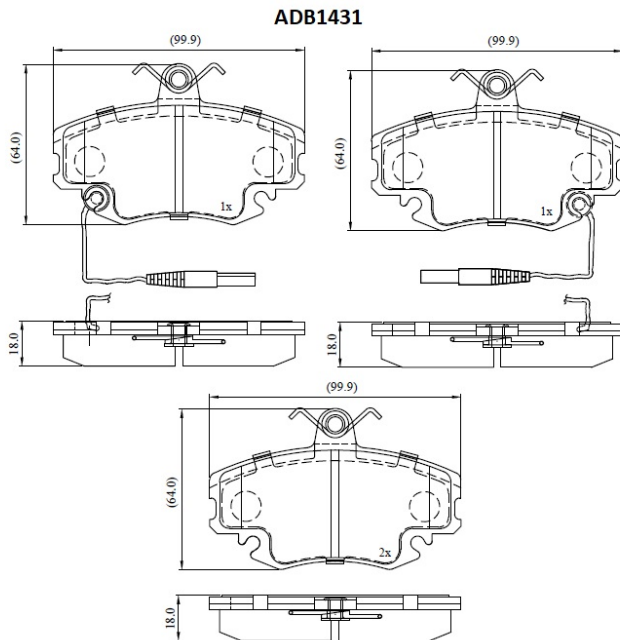

**Make: RENAULT**

**Model: R21**

**Part Number: ADB1431**

**Vehicle Manufacturing/Engine:**

### Specifications

**Fitting Position**

:

Front

<b>Model Date</b>	:	01/92-01/96
<b>Or. Caliper</b>	:	Lucas
<b>WVA</b>	:	21463
<b>FMSI</b>	:	
<b>Length</b>	:	99.9
<b>Width</b>	:	64
<b>Thickness</b>	:	18