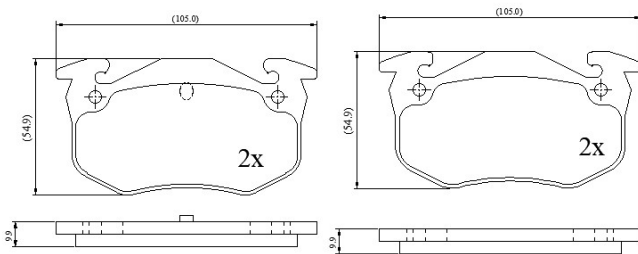

**Make: RENAULT**

**Model: R9**

**Part Number: ADB0522**

**Vehicle Manufacturing/Engine:**

ADB0522

## Specifications

<b>Fitting Position</b>	:	Rear
<b>Model Date</b>	:	01/85-02/88
<b>Or. Caliper</b>	:	Bendix
<b>WVA</b>	:	2,06,35,20,973
<b>FMSI</b>	:	
<b>Length</b>	:	105

<b>Width</b>	:	54.86
<b>Thickness</b>	:	10.5