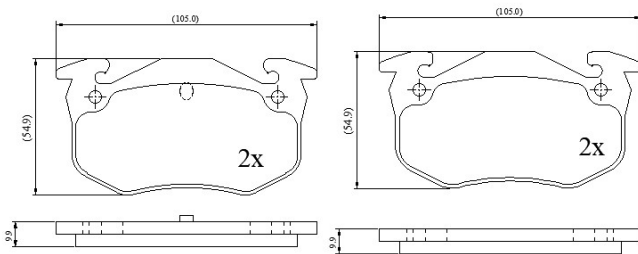

**Make: RENAULT**

**Model: R9**

**Part Number: ADB0522**

**Vehicle Manufacturing/Engine:**

ADB0522

### Specifications

<b>Fitting Position</b>	:	Rear
<b>Model Date</b>	:	01/84-01/88
<b>Or. Caliper</b>	:	Bendix
<b>WVA</b>	:	2,06,35,20,973
<b>FMSI</b>	:	
<b>Length</b>	:	105

<b>Width</b>	:	54.86
<b>Thickness</b>	:	10.5