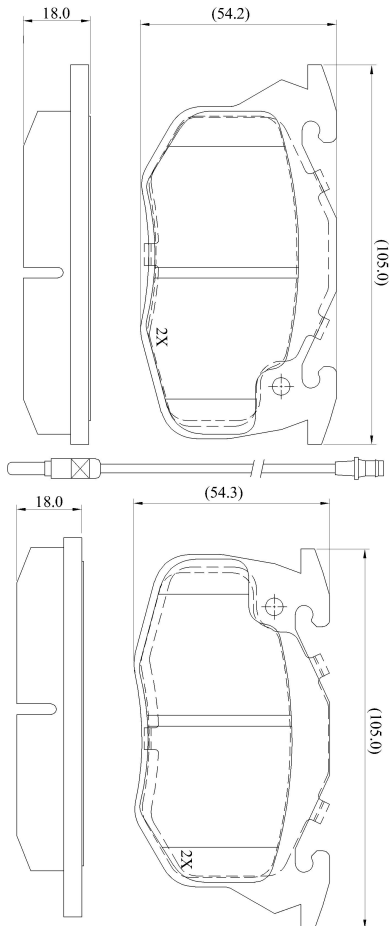

**Make: RENAULT**

**Model: R9**

**Part Number: ADB2258**

**Vehicle Manufacturing/Engine:**

ADB2258

## Specifications

<b>Fitting Position</b>	:	Front
<b>Model Date</b>	:	01/84-01/86
<b>Or. Caliper</b>	:	Bendix
<b>WVA</b>	:	20905
<b>FMSI</b>	:	
<b>Length</b>	:	105
<b>Width</b>	:	53.3
<b>Thickness</b>	:	18