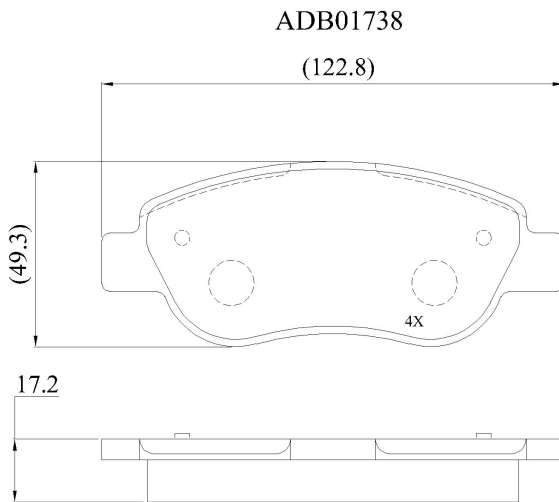

**Make: RENAULT**

**Model: Scenic II**

**Part Number: ADB01738**

**Vehicle Manufacturing/Engine:**

### Specifications

<b>Fitting Position</b>	:	Front
<b>Model Date</b>	:	06/03->
<b>Or. Caliper</b>	:	Bosch

<b>WVA</b>	:	24393
<b>FMSI</b>	:	
<b>Length</b>	:	122.8
<b>Width</b>	:	49.3
<b>Thickness</b>	:	17.2