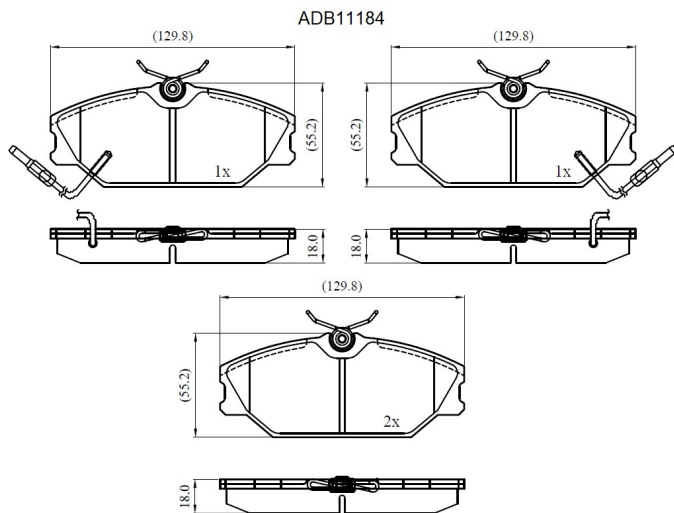

**Make: RENAULT**

**Model: Spider**

**Part Number: ADB11184**

**Vehicle Manufacturing/Engine:**

### Specifications

<b>Fitting Position</b>	:	Front
<b>Model Date</b>	:	06/97->
<b>Or. Caliper</b>	:	

<b>WVA</b>	:	20916
<b>FMSI</b>	:	
<b>Length</b>	:	129.8
<b>Width</b>	:	55.2
<b>Thickness</b>	:	18.5