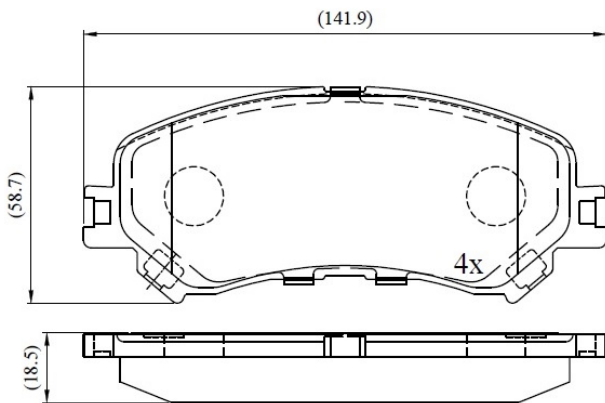

**Make: RENAULT**

**Model: TALISMAN Grandtour**

**Part Number: ADB02423**

**Vehicle Manufacturing/Engine:**

**ADB02423**

### Specifications

<b>Fitting Position</b>	:	Front
<b>Model Date</b>	:	2016-
<b>Or. Caliper</b>	:	
<b>WVA</b>	:	22347

<b>FMSI</b>	:	
<b>Length</b>	:	142.2
<b>Width</b>	:	58.6
<b>Thickness</b>	:	18.5