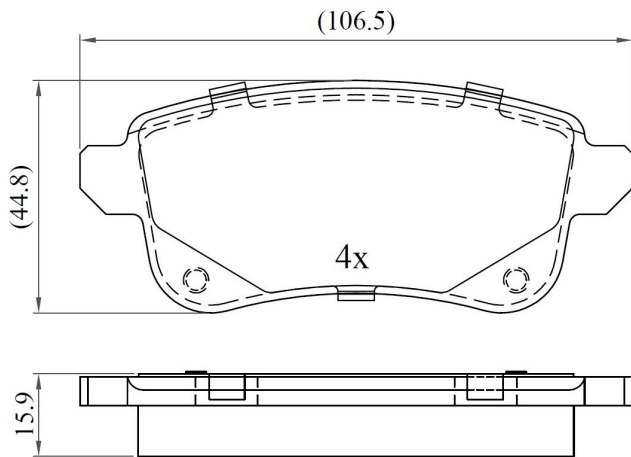

**Make: RENAULT**

**Model: TALISMAN Grandtour**

**Part Number: ADB06124**

**Vehicle Manufacturing/Engine:**

**ADB06124**

### Specifications

<b>Fitting Position</b>	:	Rear
<b>Model Date</b>	:	2016-

<b>Or. Caliper</b>	:	
<b>WVA</b>	:	22103
<b>FMSI</b>	:	
<b>Length</b>	:	106.5
<b>Width</b>	:	44.8
<b>Thickness</b>	:	15.9