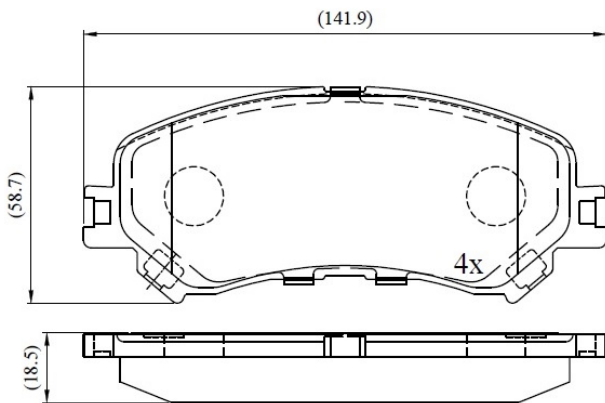

**Make: RENAULT**

**Model: TALISMAN**

**Part Number: ADB02423**

**Vehicle Manufacturing/Engine:**

ADB02423

### Specifications

<b>Fitting Position</b>	:	Front
<b>Model Date</b>	:	2015-
<b>Or. Caliper</b>	:	
<b>WVA</b>	:	22347

<b>FMSI</b>	:	
<b>Length</b>	:	142.2
<b>Width</b>	:	58.6
<b>Thickness</b>	:	18.5