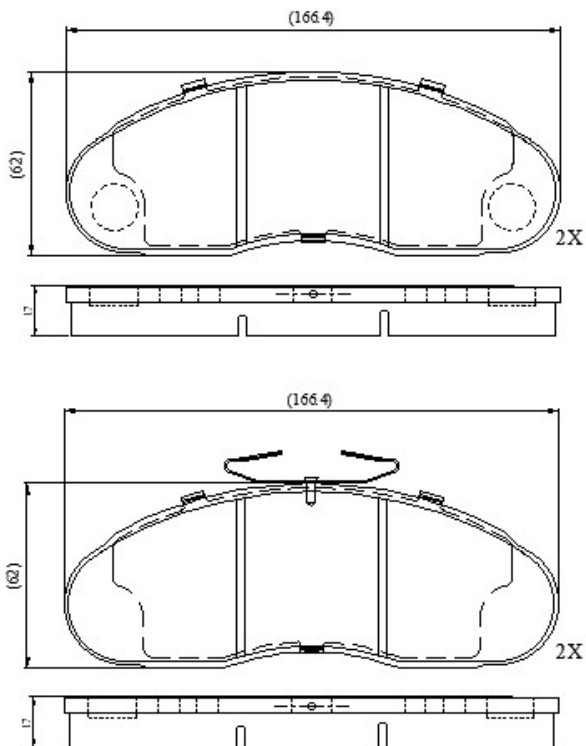

**Make: RENAULT**

**Model: Traffic->10/00**

**Part Number: ADB0183**

**Vehicle Manufacturing/Engine:**

## ADB0183

### Specifications

**Fitting Position**

:

Front

<b>Model Date</b>	:	09/89-10/00
<b>Or. Caliper</b>	:	Bendix
<b>WVA</b>	:	29071
<b>FMSI</b>	:	
<b>Length</b>	:	166.4
<b>Width</b>	:	62
<b>Thickness</b>	:	17