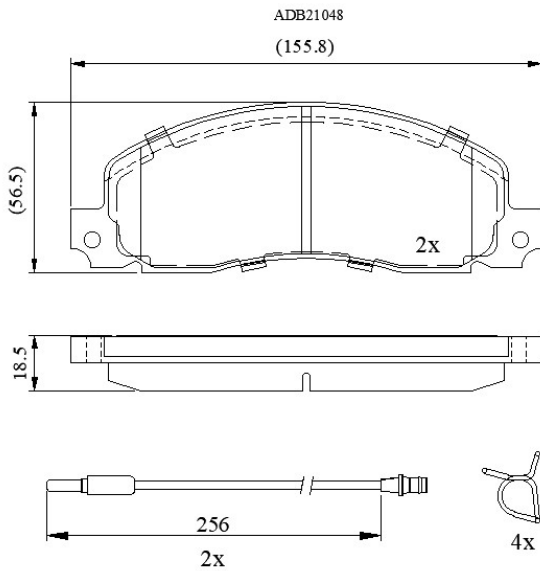

**Make: RENAULT**

**Model: Traffic**

**Part Number: ADB21048**

**Vehicle Manufacturing/Engine:**

### Specifications

<b>Fitting Position</b>	:	Front
<b>Model Date</b>	:	04/89-10/00

<b>Or. Caliper</b>	:	Bendix
<b>WVA</b>	:	20,92,62,06,28,20,929
<b>FMSI</b>	:	
<b>Length</b>	:	155.8
<b>Width</b>	:	56.5
<b>Thickness</b>	:	18.5