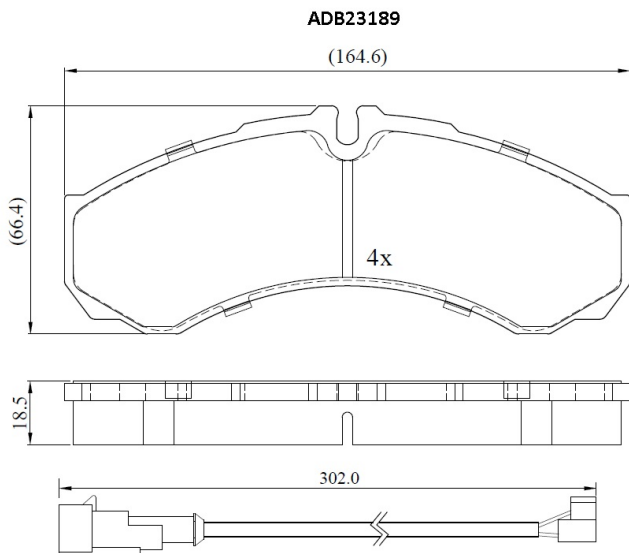

**Make: RENAULTTRUCKS**

**Model: MAXITY**

**Part Number: ADB23189**

**Vehicle Manufacturing/Engine:**

### Specifications

<b>Fitting Position</b>	:	Rear
<b>Model Date</b>	:	2016-

<b>Or. Caliper</b>	:	
<b>WVA</b>	:	29121
<b>FMSI</b>	:	
<b>Length</b>	:	
<b>Width</b>	:	
<b>Thickness</b>	:	