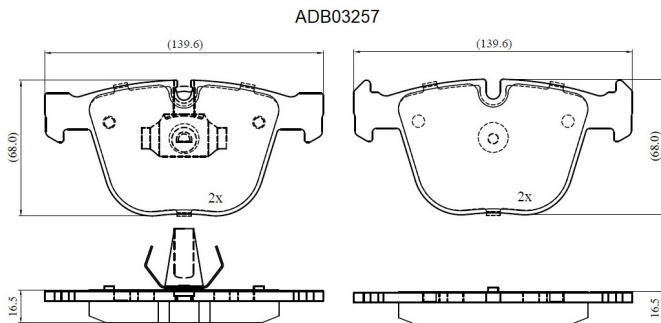

**Make: ROLLS-ROYCE**

**Model: PHANTOM VII Coupe**

**Part Number: ADB03257**

**Vehicle Manufacturing/Engine:**

### Specifications

<b>Fitting Position</b>	:	Rear
<b>Model Date</b>	:	2008-2017
<b>Or. Caliper</b>	:	
<b>WVA</b>	:	23730
<b>FMSI</b>	:	
<b>Length</b>	:	139.6

<b>Width</b>	:	68
<b>Thickness</b>	:	16.5