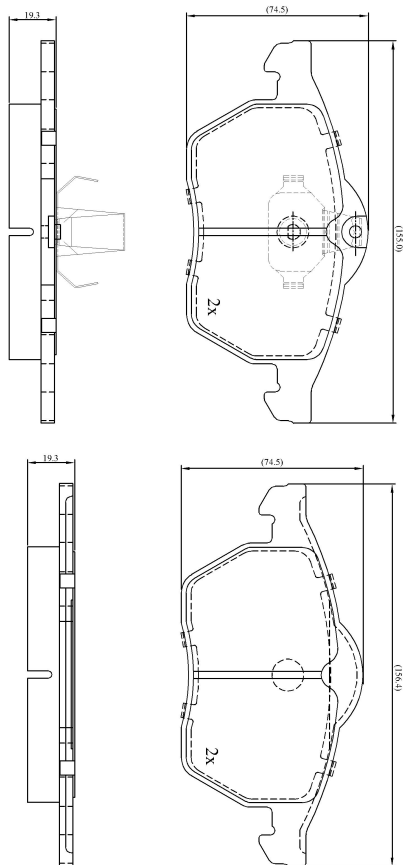

**Make: SAAB**

**Model: 09-May**

**Part Number: ADB0749**

**Vehicle Manufacturing/Engine:**

ADB0749

## Specifications

<b>Fitting Position</b>	:	Front
<b>Model Date</b>	:	10/97->
<b>Or. Caliper</b>	:	Ate
<b>WVA</b>	:	23115
<b>FMSI</b>	:	
<b>Length</b>	:	156.4/155.0
<b>Width</b>	:	74.5
<b>Thickness</b>	:	19.3