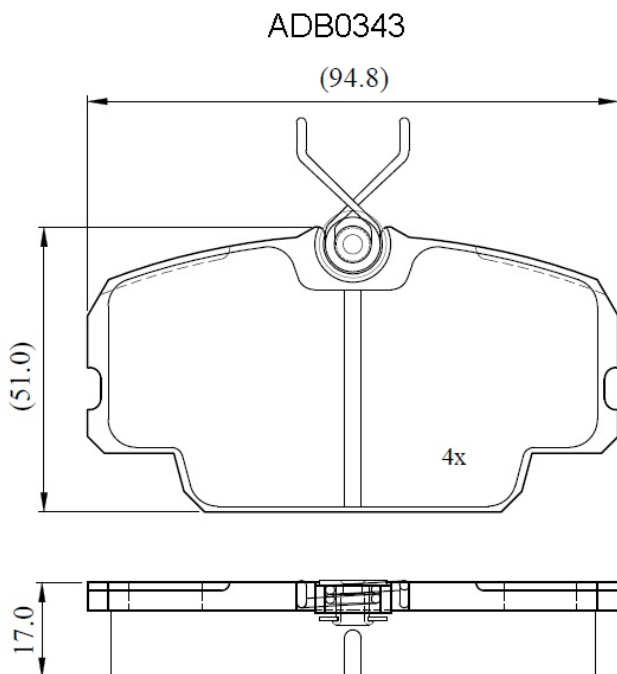

**Make: SAAB**

**Model: 900(->09/93)**

**Part Number: ADB0343**

**Vehicle Manufacturing/Engine:**

## Specifications

<b>Fitting Position</b>	:	Front
<b>Model Date</b>	:	08/87-09/90
<b>Or. Caliper</b>	:	Lucas
<b>WVA</b>	:	2,07,49,20,890
<b>FMSI</b>	:	
<b>Length</b>	:	94.75
<b>Width</b>	:	51
<b>Thickness</b>	:	17