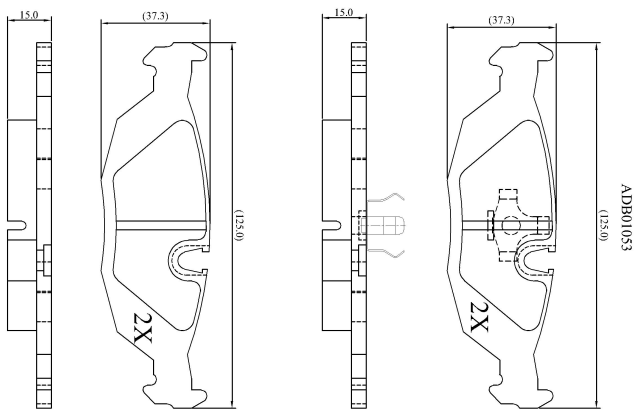

**Make: SAAB**

**Model: 900(->09/93)**

**Part Number: ADB01053**

**Vehicle Manufacturing/Engine:**

## Specifications

<b>Fitting Position</b>	:	Rear
<b>Model Date</b>	:	08/87-09/90
<b>Or. Caliper</b>	:	Ate
<b>WVA</b>	:	21089
<b>FMSI</b>	:	
<b>Length</b>	:	125
<b>Width</b>	:	36
<b>Thickness</b>	:	15