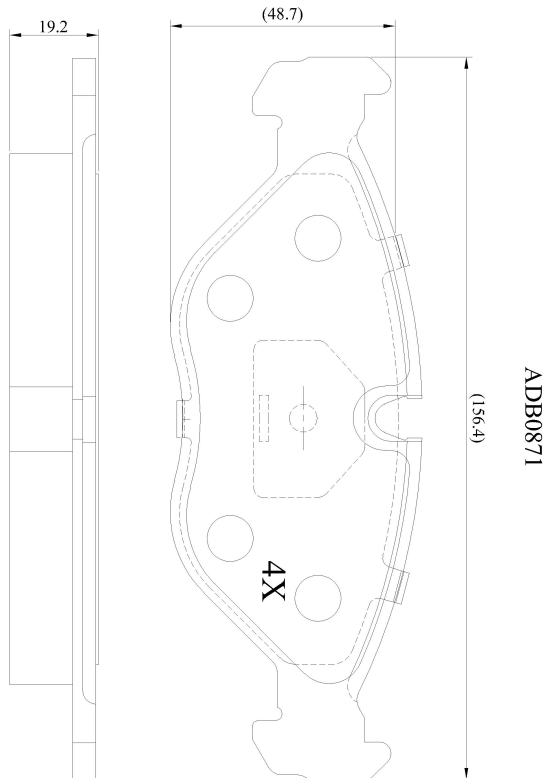

**Make: SAAB**

**Model: 9000/CD**

**Part Number: ADB0871**

**Vehicle Manufacturing/Engine:**

## Specifications

<b>Fitting Position</b>	:	Front
<b>Model Date</b>	:	05/84-10/91
<b>Or. Caliper</b>	:	Ate
<b>WVA</b>	:	21154
<b>FMSI</b>	:	
<b>Length</b>	:	156.4
<b>Width</b>	:	54.4
<b>Thickness</b>	:	19.5