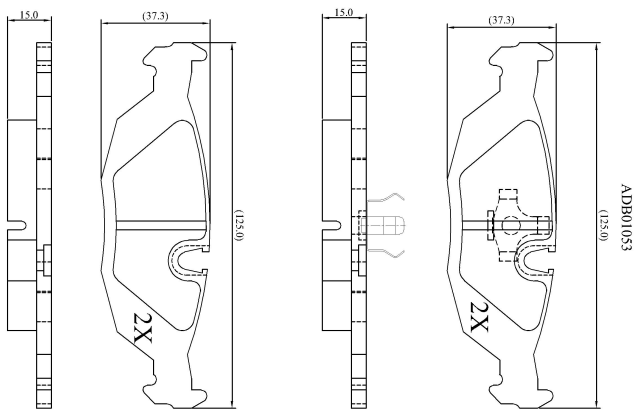

**Make: SAAB**

**Model: 9000/CD**

**Part Number: ADB01053**

**Vehicle Manufacturing/Engine:**

## Specifications

<b>Fitting Position</b>	:	Rear
<b>Model Date</b>	:	10/90-10/97
<b>Or. Caliper</b>	:	Ate
<b>WVA</b>	:	21089
<b>FMSI</b>	:	
<b>Length</b>	:	125
<b>Width</b>	:	36
<b>Thickness</b>	:	15