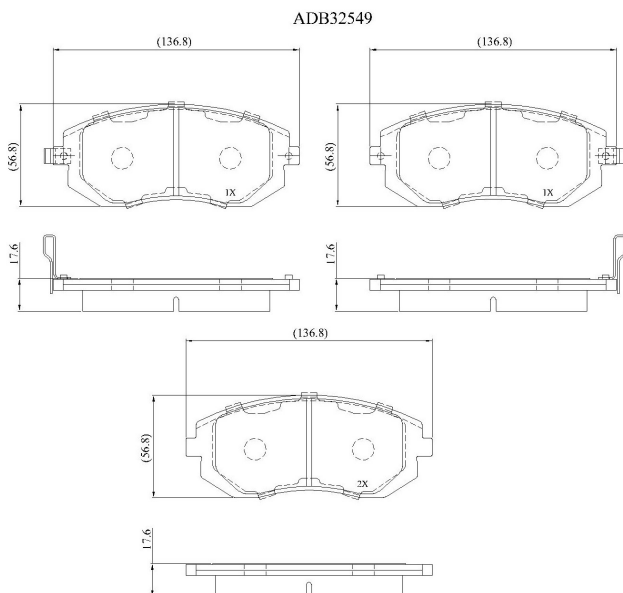

**Make: SAAB**

**Model: 9?2X**

**Part Number: ADB32549**

**Vehicle Manufacturing/Engine:**

### Specifications

<b>Fitting Position</b>	:	Front
<b>Model Date</b>	:	05-Jun

<b>Or. Caliper</b>	:	
<b>WVA</b>	:	
<b>FMSI</b>	:	D929
<b>Length</b>	:	136.8
<b>Width</b>	:	56.8
<b>Thickness</b>	:	17.6