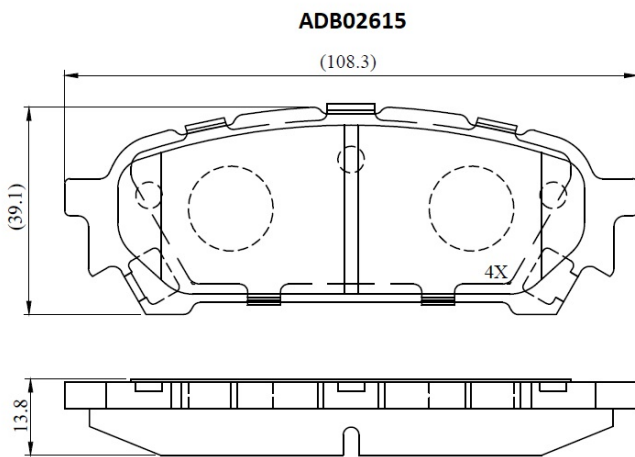

**Make: SAAB**

**Model: 9?2X**

**Part Number: ADB02615**

**Vehicle Manufacturing/Engine:**

### Specifications

<b>Fitting Position</b>	:	Rear
<b>Model Date</b>	:	05-Jun
<b>Or. Caliper</b>	:	
<b>WVA</b>	:	

<b>FMSI</b>	:	D1004
<b>Length</b>	:	108.3
<b>Width</b>	:	39.1
<b>Thickness</b>	:	13.8