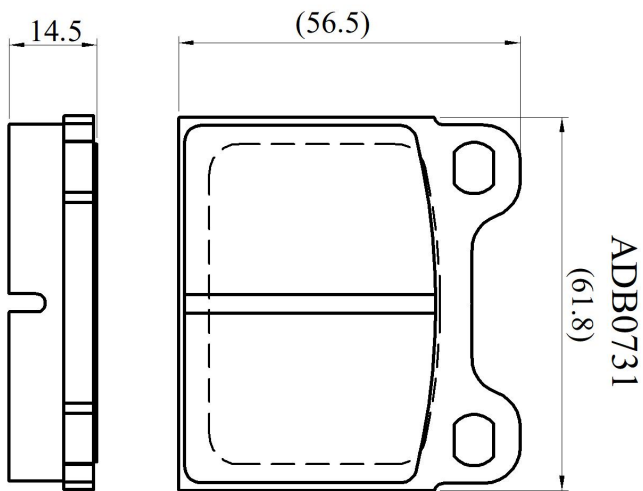

**Make: SAAB**

**Model: 99**

**Part Number: ADB0731**

**Vehicle Manufacturing/Engine:**

## Specifications

<b>Fitting Position</b>	:	Front
<b>Model Date</b>	:	01/69-09/74

<b>Or. Caliper</b>	:	Ate
<b>WVA</b>	:	20034
<b>FMSI</b>	:	
<b>Length</b>	:	61.8
<b>Width</b>	:	56.5
<b>Thickness</b>	:	14.5