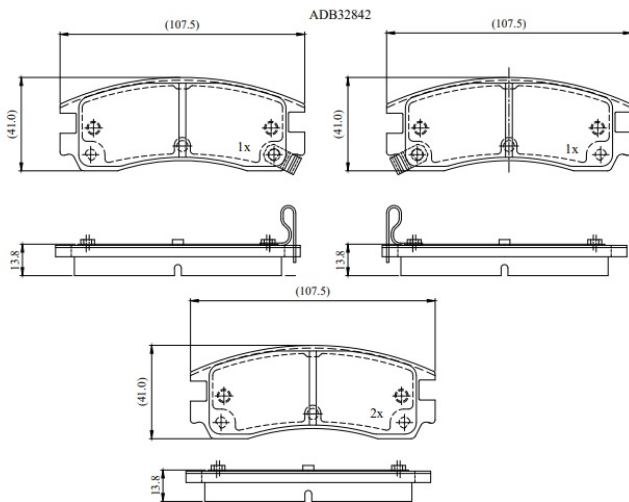

**Make: SATURN**

**Model: SL Series**

**Part Number: ADB32842**

**Vehicle Manufacturing/Engine:**

### Specifications

<b>Fitting Position</b>	:	Rear
<b>Model Date</b>	:	91-98
<b>Or. Caliper</b>	:	

<b>WVA</b>	:	
<b>FMSI</b>	:	7387-D508
<b>Length</b>	:	107.5
<b>Width</b>	:	41
<b>Thickness</b>	:	13.8