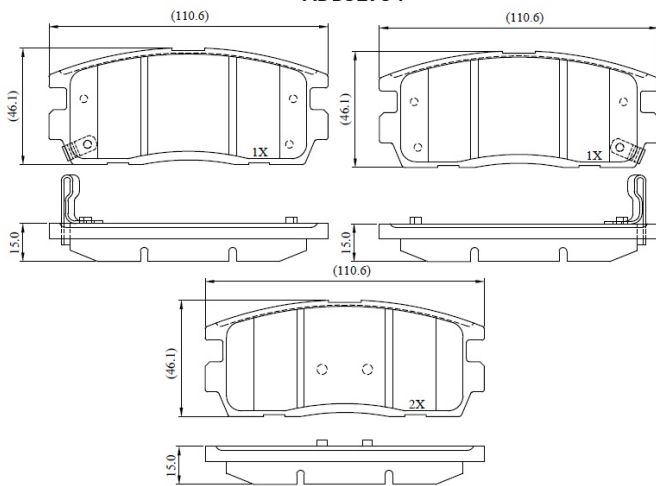

**Make: SATURN**

**Model: TRUCK Vue Hybrid**

**Part Number: ADB32754**

**Vehicle Manufacturing/Engine:**

**ADB32754**

**Specifications**

<b>Fitting Position</b>	:	Rear
<b>Model Date</b>	:	09-
<b>Or. Caliper</b>	:	

<b>WVA</b>	:	
<b>FMSI</b>	:	8391-D1275
<b>Length</b>	:	110.6
<b>Width</b>	:	46.1
<b>Thickness</b>	:	15