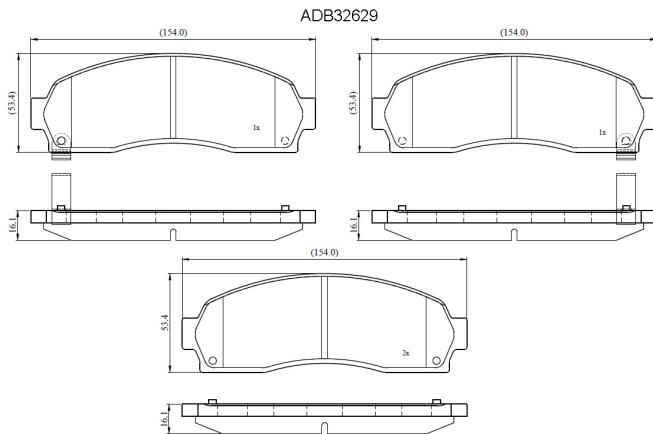

**Make: SATURN**

**Model: TRUCK**

**Part Number: ADB32629**

**Vehicle Manufacturing/Engine:**

## Specifications

<b>Fitting Position</b>	:	Front
<b>Model Date</b>	:	2002-2007
<b>Or. Caliper</b>	:	
<b>WVA</b>	:	

<b>FMSI</b>	:	D913
<b>Length</b>	:	
<b>Width</b>	:	
<b>Thickness</b>	:	