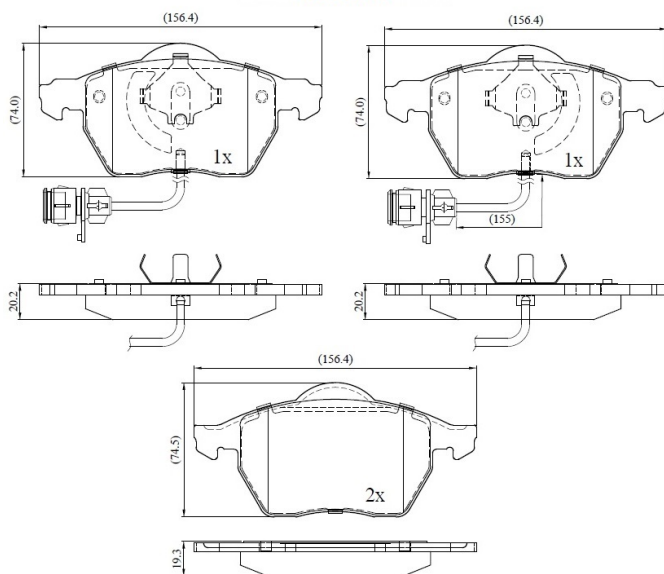

**Make: SKODA**

**Model: A4**

**Part Number: ADB11542**

**Vehicle Manufacturing/Engine:**

**ADB11542**

### Specifications

<b>Fitting Position</b>	:	Front
<b>Model Date</b>	:	01/03->

<b>Or. Caliper</b>	:	Ate
<b>WVA</b>	:	2,30,18,23,019
<b>FMSI</b>	:	
<b>Length</b>	:	156.4
<b>Width</b>	:	74.5/74.0
<b>Thickness</b>	:	19.3/20.2