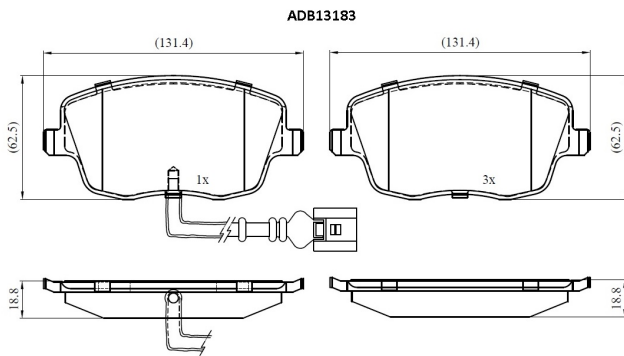

**Make: SKODA**

**Model: FABIA II Combi**

**Part Number: ADB13183**

**Vehicle Manufacturing/Engine:**

### Specifications

<b>Fitting Position</b>	:	Front
<b>Model Date</b>	:	2007-2010
<b>Or. Caliper</b>	:	
<b>WVA</b>	:	23581
<b>FMSI</b>	:	

<b>Length</b>	:	131.4
<b>Width</b>	:	62.5
<b>Thickness</b>	:	18.8