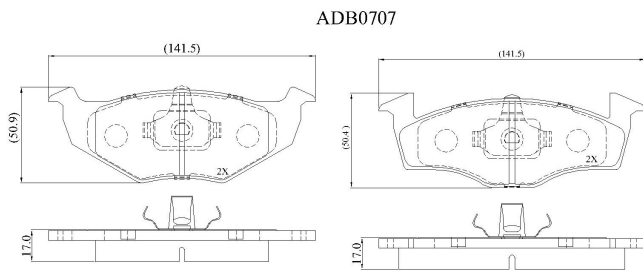

**Make: SKODA**

**Model: Fabia**

**Part Number: ADB0707**

**Vehicle Manufacturing/Engine:**

### Specifications

<b>Fitting Position</b>	:	Front
<b>Model Date</b>	:	05/99->
<b>Or. Caliper</b>	:	Ate/VW
<b>WVA</b>	:	21866
<b>FMSI</b>	:	

<b>Length</b>	:	141.5
<b>Width</b>	:	50.9/50.4
<b>Thickness</b>	:	17