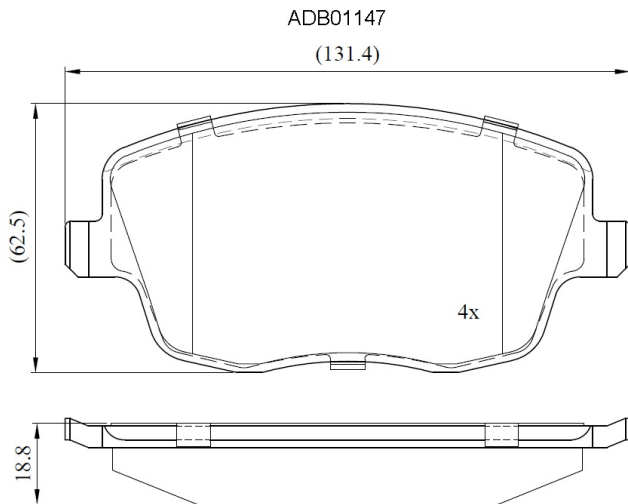

**Make: SKODA**

**Model: Fabia**

**Part Number: ADB01147**

**Vehicle Manufacturing/Engine:**

### Specifications

<b>Fitting Position</b>	:	Front
<b>Model Date</b>	:	04/00->
<b>Or. Caliper</b>	:	Lucas

<b>WVA</b>	:	23581/23843
<b>FMSI</b>	:	
<b>Length</b>	:	131.4
<b>Width</b>	:	62.5
<b>Thickness</b>	:	18.8