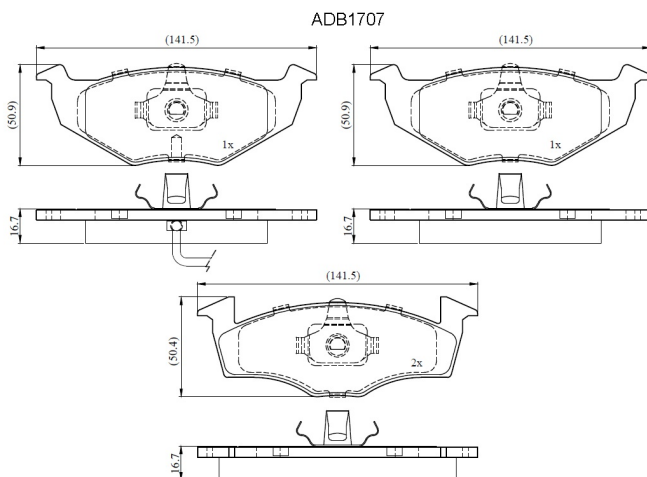

**Make: SKODA**

**Model: Fabia**

**Part Number: ADB1707**

**Vehicle Manufacturing/Engine:**

## Specifications

<b>Fitting Position</b>	:	Front
<b>Model Date</b>	:	09/99-08/00
<b>Or. Caliper</b>	:	
<b>WVA</b>	:	2,18,66,21,868

<b>FMSI</b>	:	
<b>Length</b>	:	141.5
<b>Width</b>	:	50.9/50.4
<b>Thickness</b>	:	15.7