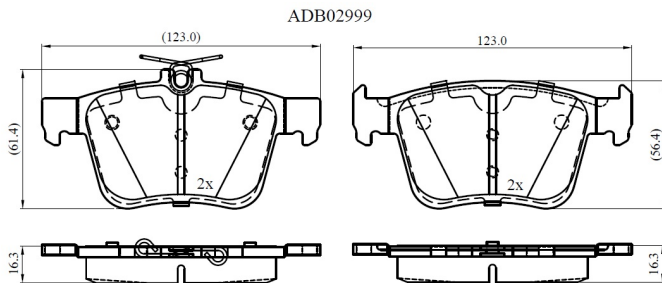

**Make: SKODA**

**Model: KAROQ**

**Part Number: ADB02999**

**Vehicle Manufacturing/Engine:**

### Specifications

<b>Fitting Position</b>	:	Rear
<b>Model Date</b>	:	2017-
<b>Or. Caliper</b>	:	
<b>WVA</b>	:	25008
<b>FMSI</b>	:	
<b>Length</b>	:	
<b>Width</b>	:	

**Thickness**

: