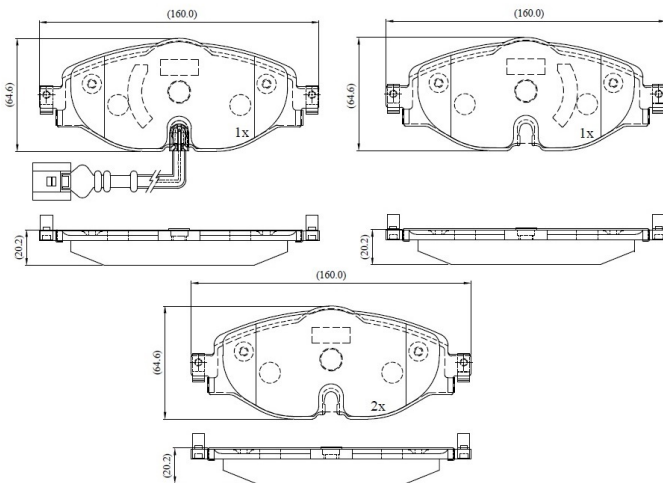

**Make: SKODA**

**Model: OCTAVIA Combi**

**Part Number: ADB12158**

**Vehicle Manufacturing/Engine:**

**ADB12158**

### Specifications

<b>Fitting Position</b>	:	Front
<b>Model Date</b>	:	11/12-
<b>Or. Caliper</b>	:	TRW

<b>WVA</b>	:	25086, 25683,25725
<b>FMSI</b>	:	
<b>Length</b>	:	160
<b>Width</b>	:	64.6
<b>Thickness</b>	:	20.2