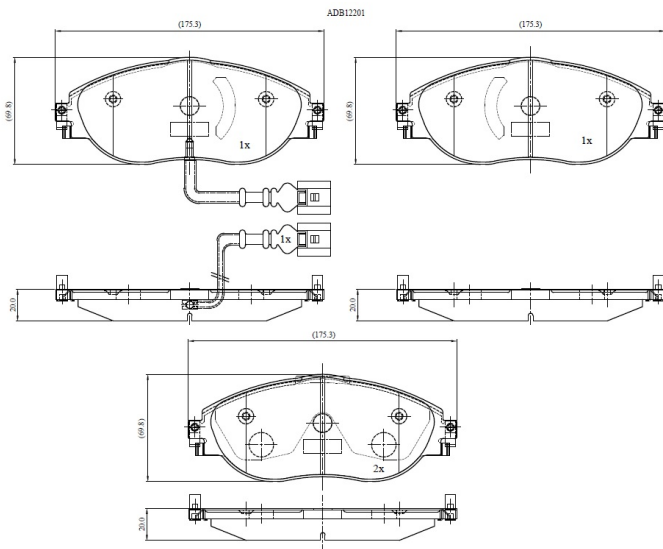

**Make: SKODA**

**Model: OCTAVIA Combi**

**Part Number: ADB12201**

**Vehicle Manufacturing/Engine:**

### Specifications

<b>Fitting Position</b>	:	Front
<b>Model Date</b>	:	11/12-
<b>Or. Caliper</b>	:	TRW

<b>WVA</b>	:	24738, 25217
<b>FMSI</b>	:	
<b>Length</b>	:	175.3
<b>Width</b>	:	70
<b>Thickness</b>	:	20