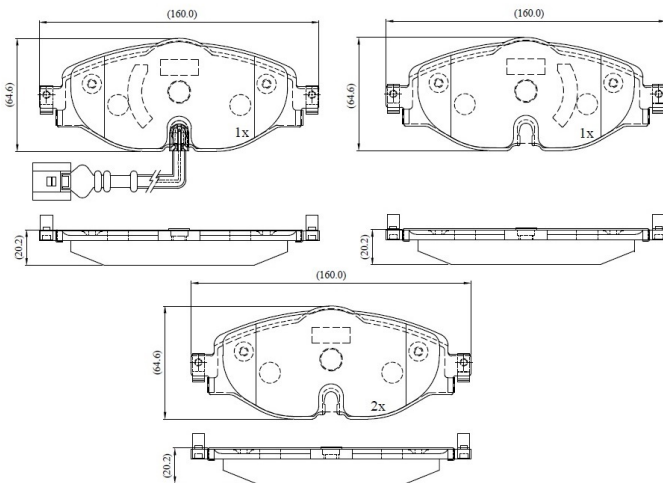

**Make: SKODA**

**Model: Octavia**

**Part Number: ADB12158**

**Vehicle Manufacturing/Engine:**

**ADB12158**

## Specifications

<b>Fitting Position</b>	:	Front
<b>Model Date</b>	:	11/12-
<b>Or. Caliper</b>	:	TRW

<b>WVA</b>	:	25086, 25683,25724
<b>FMSI</b>	:	
<b>Length</b>	:	160
<b>Width</b>	:	64.6
<b>Thickness</b>	:	20.2