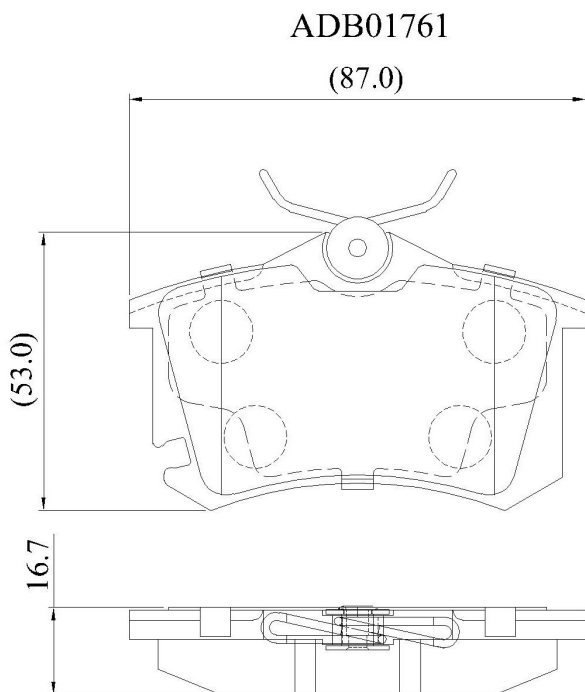

**Make: SKODA**

**Model: Praktik**

**Part Number: ADB01761**

**Vehicle Manufacturing/Engine:**

## Specifications

<b>Fitting Position</b>	:	Rear
<b>Model Date</b>	:	05/07->
<b>Or. Caliper</b>	:	Lucas
<b>WVA</b>	:	23554
<b>FMSI</b>	:	
<b>Length</b>	:	87
<b>Width</b>	:	53
<b>Thickness</b>	:	16.7