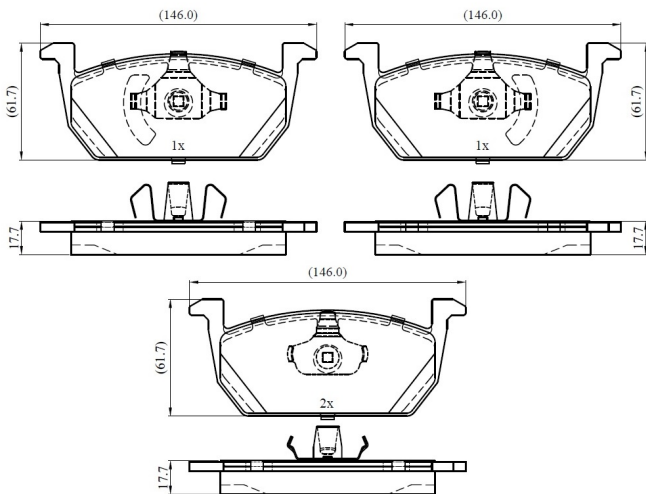

**Make: SKODA**

**Model: SCALA**

**Part Number: ADB03272**

**Vehicle Manufacturing/Engine:**

**ADB03272**

## Specifications

<b>Fitting Position</b>	:	Front
<b>Model Date</b>	:	2019-

<b>Or. Caliper</b>	:	
<b>WVA</b>	:	22631
<b>FMSI</b>	:	
<b>Length</b>	:	146
<b>Width</b>	:	61.7
<b>Thickness</b>	:	17.7