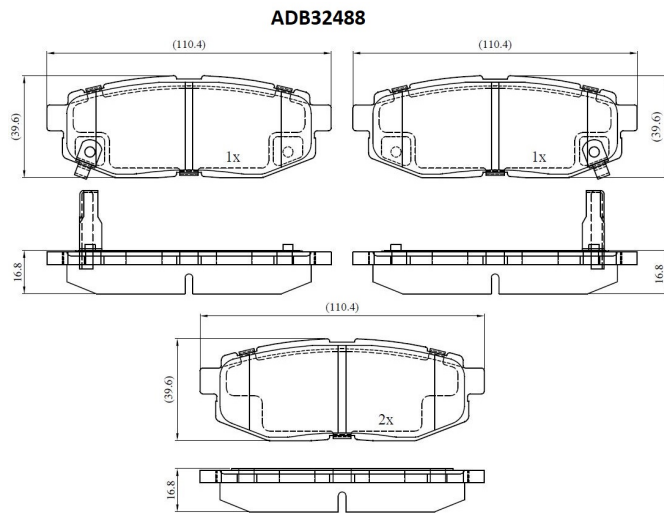

**Make: SUBARU**

**Model: BRZ**

**Part Number: ADB32488**

**Vehicle Manufacturing/Engine:**

### Specifications

<b>Fitting Position</b>	:	Rear
<b>Model Date</b>	:	2012-
<b>Or. Caliper</b>	:	

<b>WVA</b>	:	
<b>FMSI</b>	:	
<b>Length</b>	:	110.4
<b>Width</b>	:	39.6
<b>Thickness</b>	:	16.8