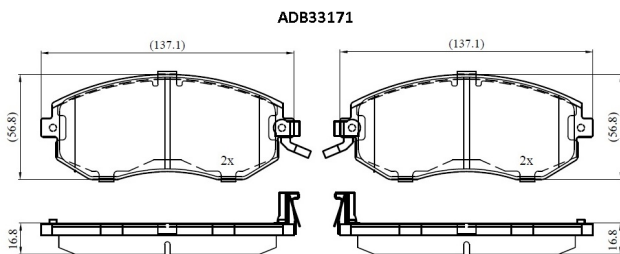

**Make: SUBARU**

**Model: BRZ**

**Part Number: ADB33171**

**Vehicle Manufacturing/Engine:**

### Specifications

<b>Fitting Position</b>	:	Front
<b>Model Date</b>	:	2012-
<b>Or. Caliper</b>	:	
<b>WVA</b>	:	25760
<b>FMSI</b>	:	
<b>Length</b>	:	137.3
<b>Width</b>	:	56.8

**Thickness**

:

16.7