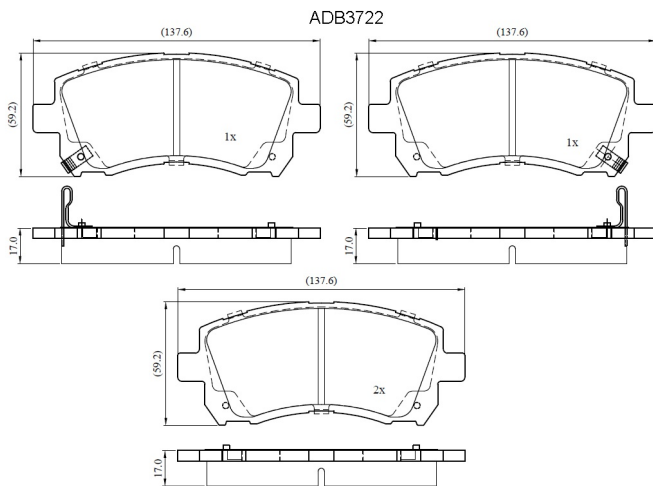

**Make: SUBARU**

**Model: Forester (04/00->)**

**Part Number: ADB3722**

**Vehicle Manufacturing/Engine:**

### Specifications

<b>Fitting Position</b>	:	Front
<b>Model Date</b>	:	04/00->
<b>Or. Caliper</b>	:	Akebono

<b>WVA</b>	:	23558
<b>FMSI</b>	:	
<b>Length</b>	:	137.6
<b>Width</b>	:	59.2
<b>Thickness</b>	:	17