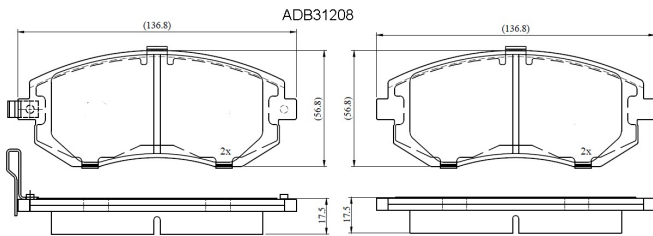

**Make: SUBARU**

**Model: Impreza Estate (GD,GC)**

**Part Number: ADB31208**

**Vehicle Manufacturing/Engine:**

### Specifications

<b>Fitting Position</b>	:	Front
<b>Model Date</b>	:	12/00-->
<b>Or. Caliper</b>	:	Akebono
<b>WVA</b>	:	23,86,52,38,66,23,867
<b>FMSI</b>	:	
<b>Length</b>	:	136.8
<b>Width</b>	:	56.8

**Thickness** : 17.5