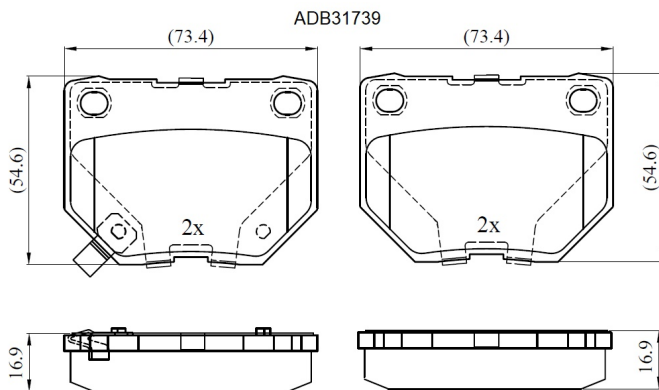

**Make: SUBARU**

**Model: Impreza Estate**

**Part Number: ADB31739**

**Vehicle Manufacturing/Engine:**

### Specifications

<b>Fitting Position</b>	:	Rear
<b>Model Date</b>	:	09/05-->
<b>Or. Caliper</b>	:	Brembo
<b>WVA</b>	:	2,33,81,23,382
<b>FMSI</b>	:	

<b>Length</b>	:	73.4
<b>Width</b>	:	54.6
<b>Thickness</b>	:	16.9